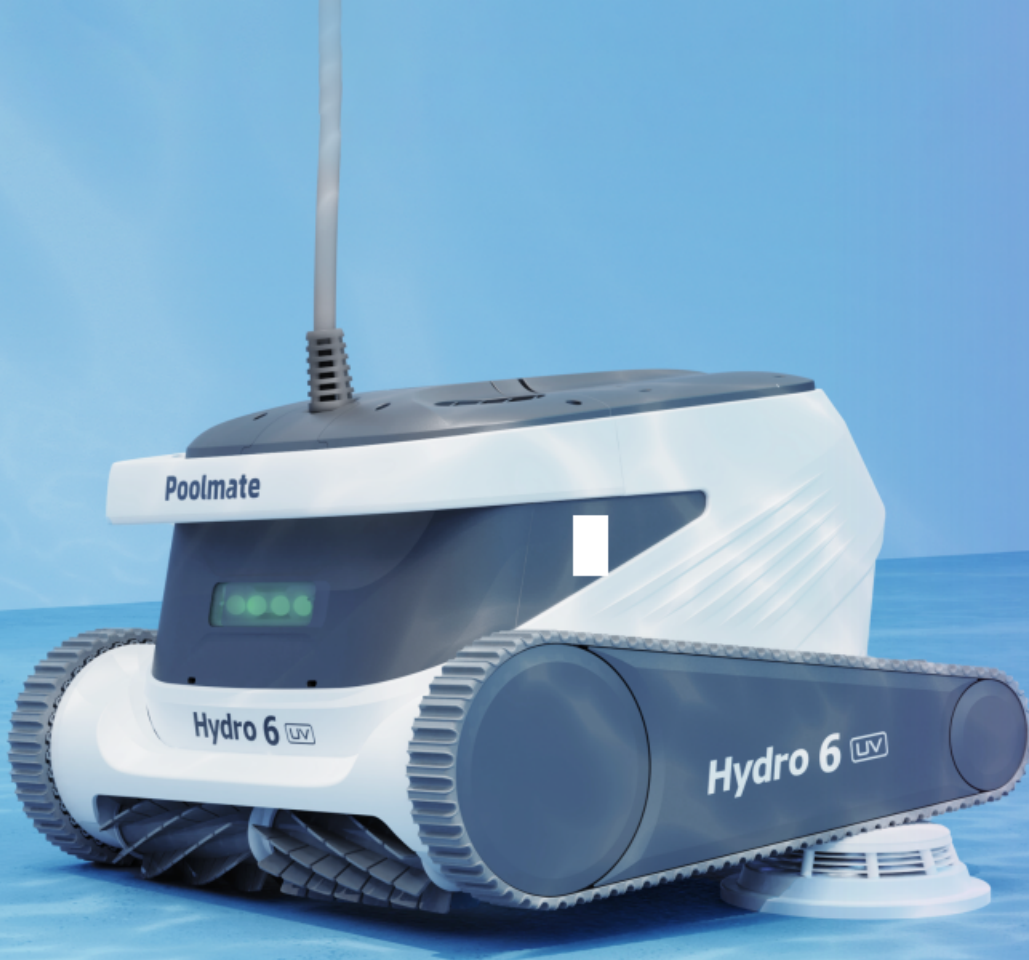

Üstün engel aşma kabiliyeti

Güçlendirilmiş palet tekerlekleri her türlü zemine uyum sağlar ve daha yüksek sürtünme sunar, böylece engelleri kolayca aşar.