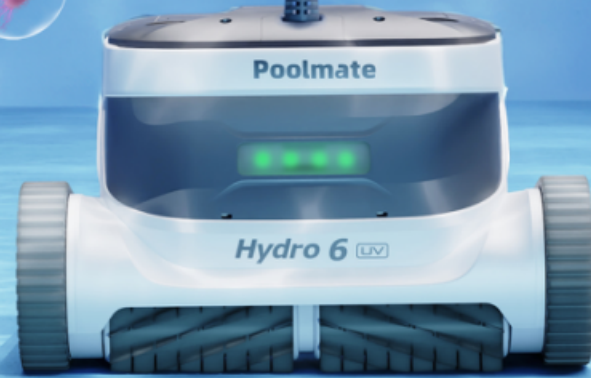

Etkili sterilizasyon hastalıkları önler

Havuzdaki Koli Basili, Staphylococcus Aureus ve Aspergillus Flavus gibi patojenleri etkili bir şekilde öldürerek kimyasal madde kullanımını azaltır ve havuzla ilgili hastalıklara karşı korur. Aileniz ve arkadaşlarınız için güvenli ve özenli bir ortam yaratın.

Bakterilerin %99'unu yok eder

AG

UV

Deneysel veriler:
Koli Basili ile Staphylococcus
Aureus'un sterilizasyon etkisi
1 saniye içinde %68
10 saniye içinde %99