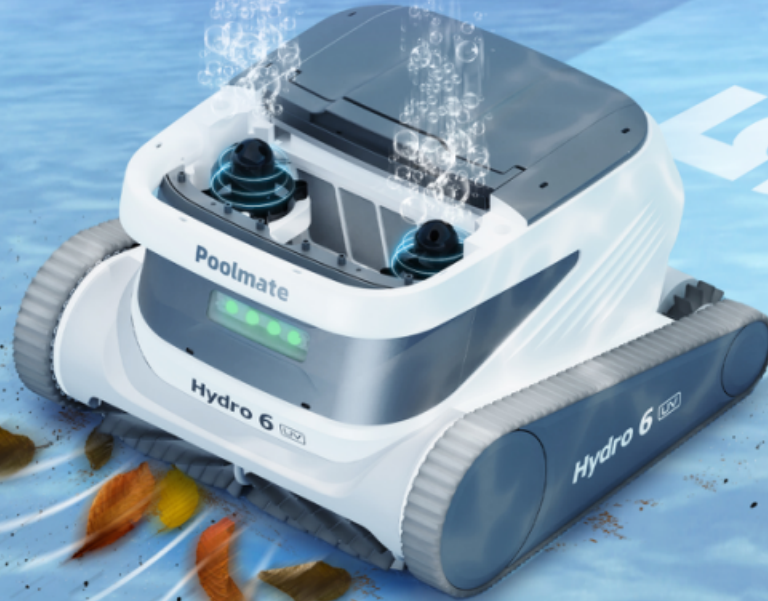

UV
sterilizasyonu
varken

UV

UV
sterilizasyonu
yokken

Ultraviyole temizlik, emsalsiz temizlik

8600uW/cm² yüksek yoğunluklu UV-C teknolojisi ile kristal berraklığındaki sulara dalın. Bakterilerin ve virüslerin merkezini hedef alarak havuzunuzu sağlıklı ve temiz bir yere dönüştürür.

Çifte temizliğin gücünü açığa çıkarın **Poolmate**

Hydro 6 UV'nin çift pompa sistemi, temizlik etkisini artırırken, gelişmiş su teknolojisi ile birleşerek pürüzsüz ve derinlemesine arıtılmış su elde edilmesini sağlar. Su, UV boncuklarından geçtiği sürece dezenfekte edici bir etkiye sahiptir.

Her lekeyi fırçayla çıkarır

Çift aktif fırça başlığı havuzun tabanını, duvarları ve su yüzeyini derinlemesine temizler. Raylardan daha yüksek bir hızda çalışarak etkili fırçalama ve kusursuz bir yüzey sağlar.