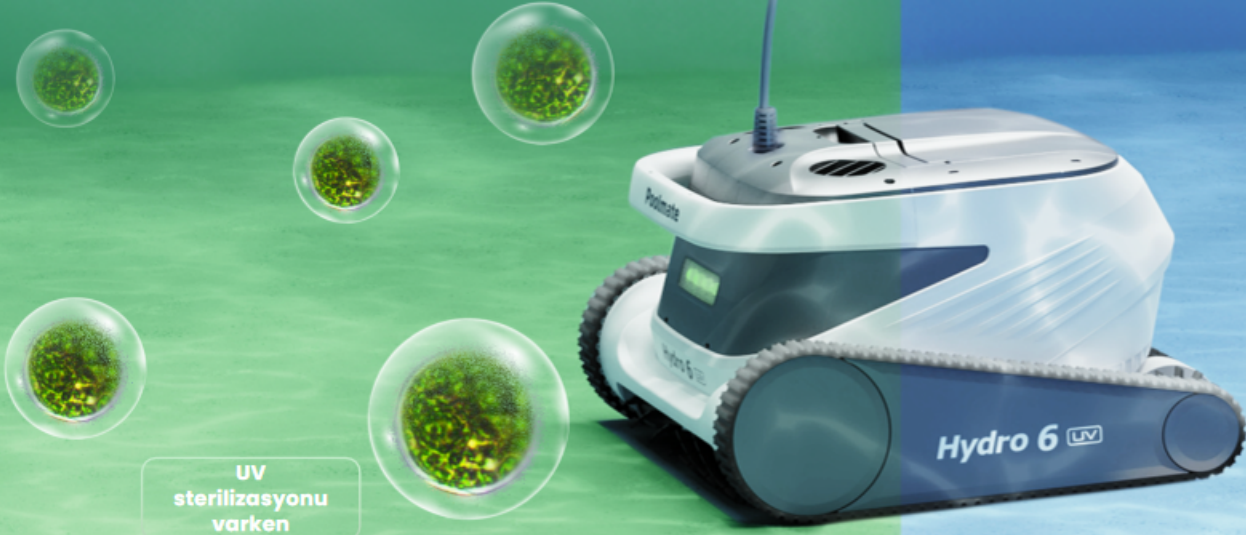

Yosun oluşumunu engeller ve yeşil renkli havuz oluşumunu önler.

UV ışığı alg hücrelerinin genlerine, hücre zarı bütünlüğüne ve fotosentez yeteneğine önemli ölçüde zarar vererek alglerin çoğalmasını ve toksin salınımını engeller, böylece mavi su kalitesini geri kazandırır.

UV
sterilizasyonu
varken

UV

UV
sterilizasyonu
yokken