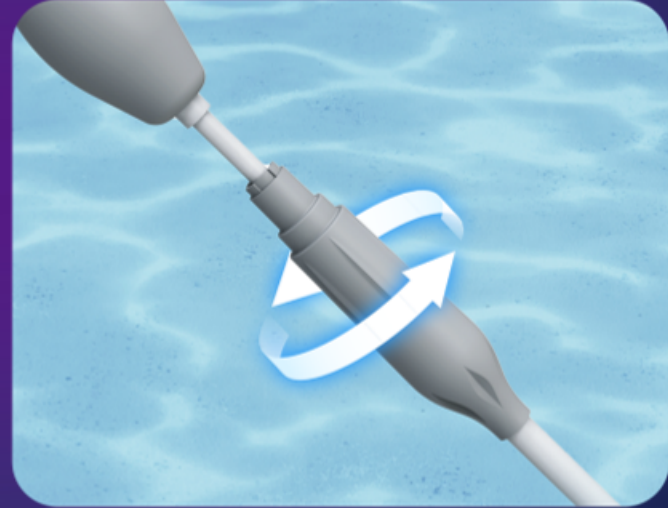

Her lekeyi fırçayla çıkarır

Çift aktif fırça başlığı havuzun tabanını, duvarları ve su yüzeyini derinlemesine temizler. Raylardan daha yüksek bir hızda çalışarak etkili fırçalama ve kusursuz bir yüzey sağlar.

Çift girişli tasarım Benzersiz temizlik

Patentli çift giriş sistemimiz sayesinde, ilk seferde kaçan kirler tekrar yakalanarak dikey yüzeylerde ve duvarlarda bile mükemmel bir sonuç elde edilir ve dengeli emiş sağlanır.

Tek tuşla kolay kullanım

Tek dokunuşla toplama moduna geçiş yapılabilir ve Hydro 6 UV, onu kolayca alabilmeniz için otomatik olarak havuzun kenarına tırmanır.

Hydro-Cloud Uzaktan Kontrol

Özel Hydro-Cloud teknolojisi uygulamamız sayesinde uzaktan otomatik havuz temizliği yapabilirsiniz. İster havuzun kenarında ister binlerce kilometre uzakta olun, akıllı telefonunuzdaki Bluetooth veya Wi-Fi aracılığıyla temizliği takip edebilir ve yönetebilirsiniz.

Temizliği
programla

Mod
seçimi

Manuel
kontrol

Fırçasız motor

Derin deniz teknolojisinden ilham alan en gelişmiş fırçasız motor teknolojisini deneyimleyin.

Dolaşmayan tasarım

Dolaşmayan halka sayesinde kablo dolaşmaları artık geçmişte kaldı. Karmaşık kablo endişesi yaşamadan sorunsuz kullanımın keyfini çıkarın.