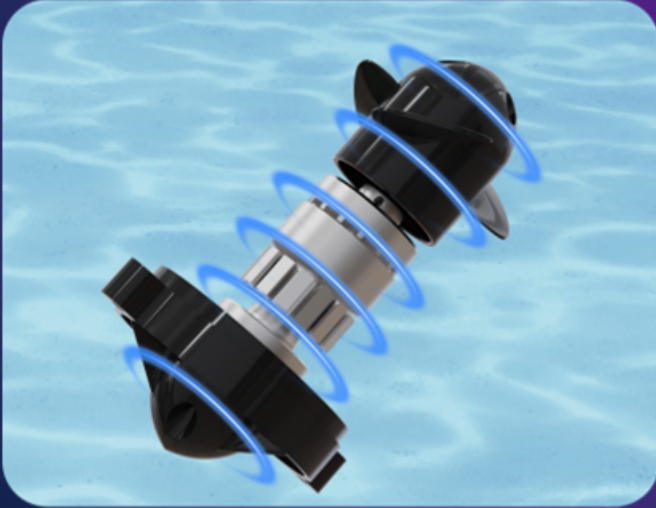

Her lekeyi fırçayla çıkarır

Çift aktif fırça başlığı havuzun tabanını, duvarları ve su yüzeyini derinlemesine temizler. Raylardan daha yüksek bir hızda çalışarak etkili fırçalama ve kusursuz bir yüzey sağlar.

Tek tuşla kolay kullanım

Tek dokunuşla toplama moduna geçiş yapılabilir ve Hydro 6 UV, onu kolayca alabilmeniz için otomatik olarak havuzun kenarına tırmanır.

Hydro-Cloud Uzaktan Kontrol

Özel Hydro-Cloud teknolojisi uygulamamız sayesinde uzaktan otomatik havuz temizliği yapabilirsiniz. İster havuzun kenarında ister binlerce kilometre uzakta olun, akıllı telefonunuzdaki Bluetooth veya Wi-Fi aracılığıyla temizliği takip edebilir ve yönetebilirsiniz.

Temizliği
programla

Mod
seçimi

Manuel
kontrol

Fırçasız motor

Derin deniz teknolojisinden ilham alan en gelişmiş fırçasız motor teknolojisini deneyimleyin.

Dolaşmayan tasarım

Dolaşmayan halka sayesinde kablo dolaşmaları artık geçmişte kaldı. Karmaşık kablo endişesi yaşamadan sorunsuz kullanımın keyfini çıkarın.